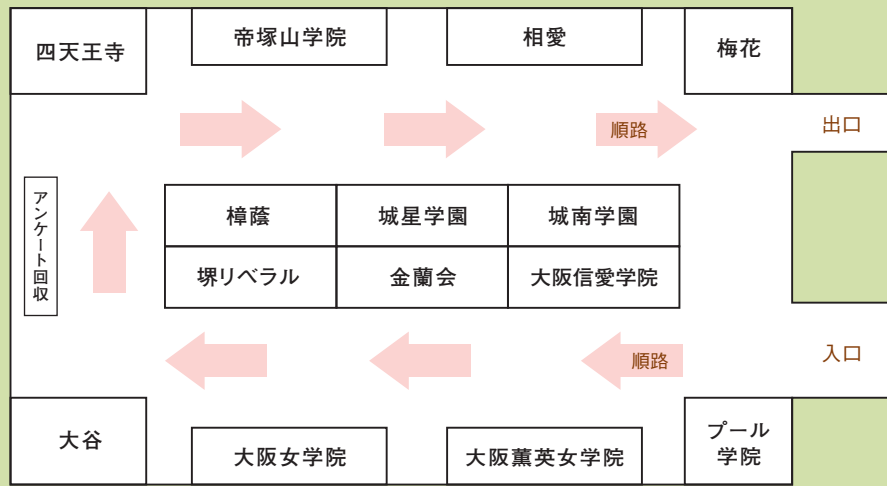

大阪私立 女子中学校フェア2018

2階フロア図 最初は必ず総合受付「星の間・月の間」に来てください。

花の間 生徒達による学校紹介パフォーマンス 10:30~13:00

順番	時間	学校名	タイトル	内容
1	10:30~10:38	大阪信愛学院	Happy Shin-Ai Days	画像(映像)とパフォーマンスで学校紹介
2	10:40~10:48	四天王寺	弦楽器同好会ミニコンサート	弦楽器同好会の生徒による学校生活の紹介とミニコンサート
3	10:50~10:58	梅花	Challenge & Elegance	チアリーディング部パフォーマンスと制服紹介
4	11:00~11:08	プール学院	WHITE BRIGHT COLLAR 2018	弦楽アンサンブルと学校紹介
5	11:10~11:18	城星学園	ウエストサイドストーリー-ムドレー	ダンス & ミュージカル
6	11:20~11:28	城南学園	本校の取り組みと空手道部の団体形披露	本校の取り組みの一部を実演(ビブリアバトル)し、空手道部による団体形の演武披露
7	11:30~11:38	相愛	クラシックアンサンブルとアナウンス	全国1位のアナウンスとクラシックアンサンブルの演奏
8	11:40~11:48	大阪薫英女学院	お見せします! Kun-eiの制服と英語力	学校紹介スピーチ、制服紹介ファッションショー
9	11:50~11:58	樟蔭	SHOINガールズ2018	ダンスパフォーマンスと学校紹介
10	12:00~12:08	大谷	大谷生の一日	演劇部によるパフォーマンス
11	12:10~12:18	帝塚山学院	一人ひとりの、輝きの先へ。	ダンスパフォーマンスと学校紹介
12	12:20~12:28	大阪女学院	大阪女学院のアクティブコミュニケーション	ネイティブスピーカーと生徒による、英語授業のデモンストレーション
13	12:30~12:38	金蘭会	笑顔が輝くSMILE☆KINRAN!!	新体操部によるダンスパフォーマンスと学校紹介
14	12:40~12:48	堺リベラル	Liberal	映像と英語による学校紹介とバンド演奏とダンスのパフォーマンス

紫の間 個別相談ブース・交流コーナー 10:00~14:00

※交流コーナーは各校のブースにて行っています。

交流コーナー紹介

梅花

♪簡単かわいいシュシュ作り♪

城南学園

オリジナル
缶バッチを作ろう!

城星学園