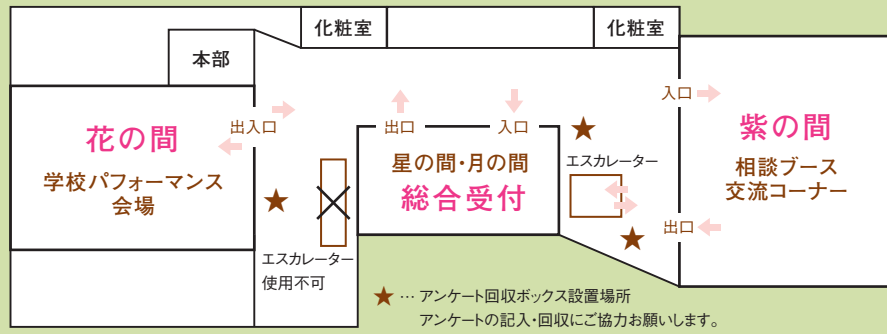

大阪私立 女子中学校フェア2018

2階フロア図 最初は必ず総合受付「星の間・月の間」に来てください。

花の間 生徒達による学校紹介パフォーマンス 10:30~13:00

順番	時間	学校名	タイトル	内容
1	10:30~10:38	大阪信愛学院	Happy Shin-Ai Days	画像(映像)とパフォーマンスで学校紹介
2	10:40~10:48	四天王寺	弦楽器同好会ミニコンサート	弦楽器同好会の生徒による学校生活の紹介とミニコンサート
3	10:50~10:58	梅花	Challenge & Elegance	チアリーディング部パフォーマンスと制服紹介
4	11:00~11:08	プール学院	WHITE BRIGHT COLLAR 2018	弦楽アンサンブルと学校紹介
5	11:10~11:18	城星学園	ウエストサイドストーリー-ムドレー	ダンス & ミュージカル
6	11:20~11:28	城南学園	本校の取り組みと空手道部の団体形披露	本校の取り組みの一部を実演(ビブリアバトル)し、空手道部による団体形の演武披露
7	11:30~11:38	相愛	クラシックアンサンブルとアナウンス	全国1位のアナウンスとクラシックアンサンブルの演奏
8	11:40~11:48	大阪薫英女学院	お見せします! Kun-eiの制服と英語力	学校紹介スピーチ、制服紹介ファッションショー
9	11:50~11:58	樟蔭	SHOINガールズ2018	ダンスパフォーマンスと学校紹介
10	12:00~12:08	大谷	大谷生の一日	演劇部によるパフォーマンス
11	12:10~12:18	帝塚山学院	一人ひとりの、輝きの先へ。	ダンスパフォーマンスと学校紹介
12	12:20~12:28	大阪女学院	大阪女学院のアクティブコミュニケーション	ネイティブスピーカーと生徒による、英語授業のデモンストレーション
13	12:30~12:38	金蘭会	笑顔が輝くSMILE☆KINRAN!!	新体操部によるダンスパフォーマンスと学校紹介
14	12:40~12:48	堺リベラル	Liberal	映像と英語による学校紹介とバンド演奏とダンスのパフォーマンス

紫の間 個別相談ブース・交流コーナー 10:00~14:00

※交流コーナーは各校のブースにて行っています。

交流コーナー紹介

梅花

♪簡単かわいいシュシュ作り♪

城南学園

オリジナル
缶バッチを作ろう!

城星学園